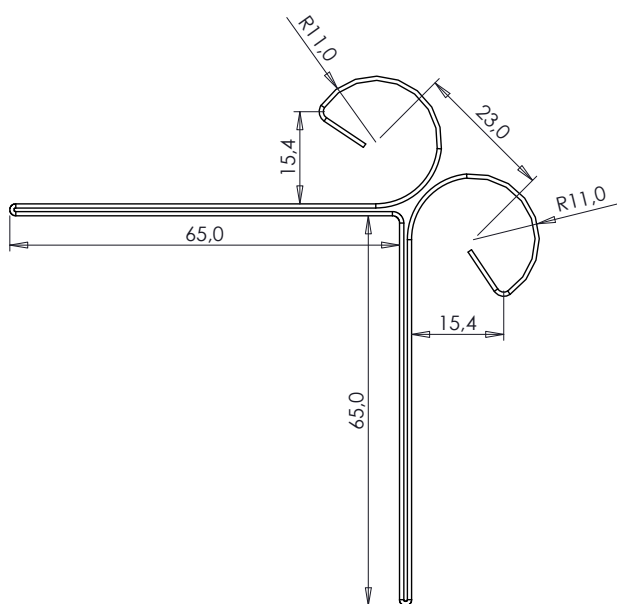

FICHE TECHNIQUE

DOUBLE BOURRELET COIN PIGNON EXTERIEUR

no.Art.	matériel	épaisseur	longueur	développement	poids
KRAALDP-Z7/2	zinc (NEN-EN988)	0.7 mm	2 m	360 mm	3.6 kg
KRAALDP-A7/2	zinc patiné gris foncé (NEN-EN988)	0.7 mm	2 m	360 mm	3.6 kg